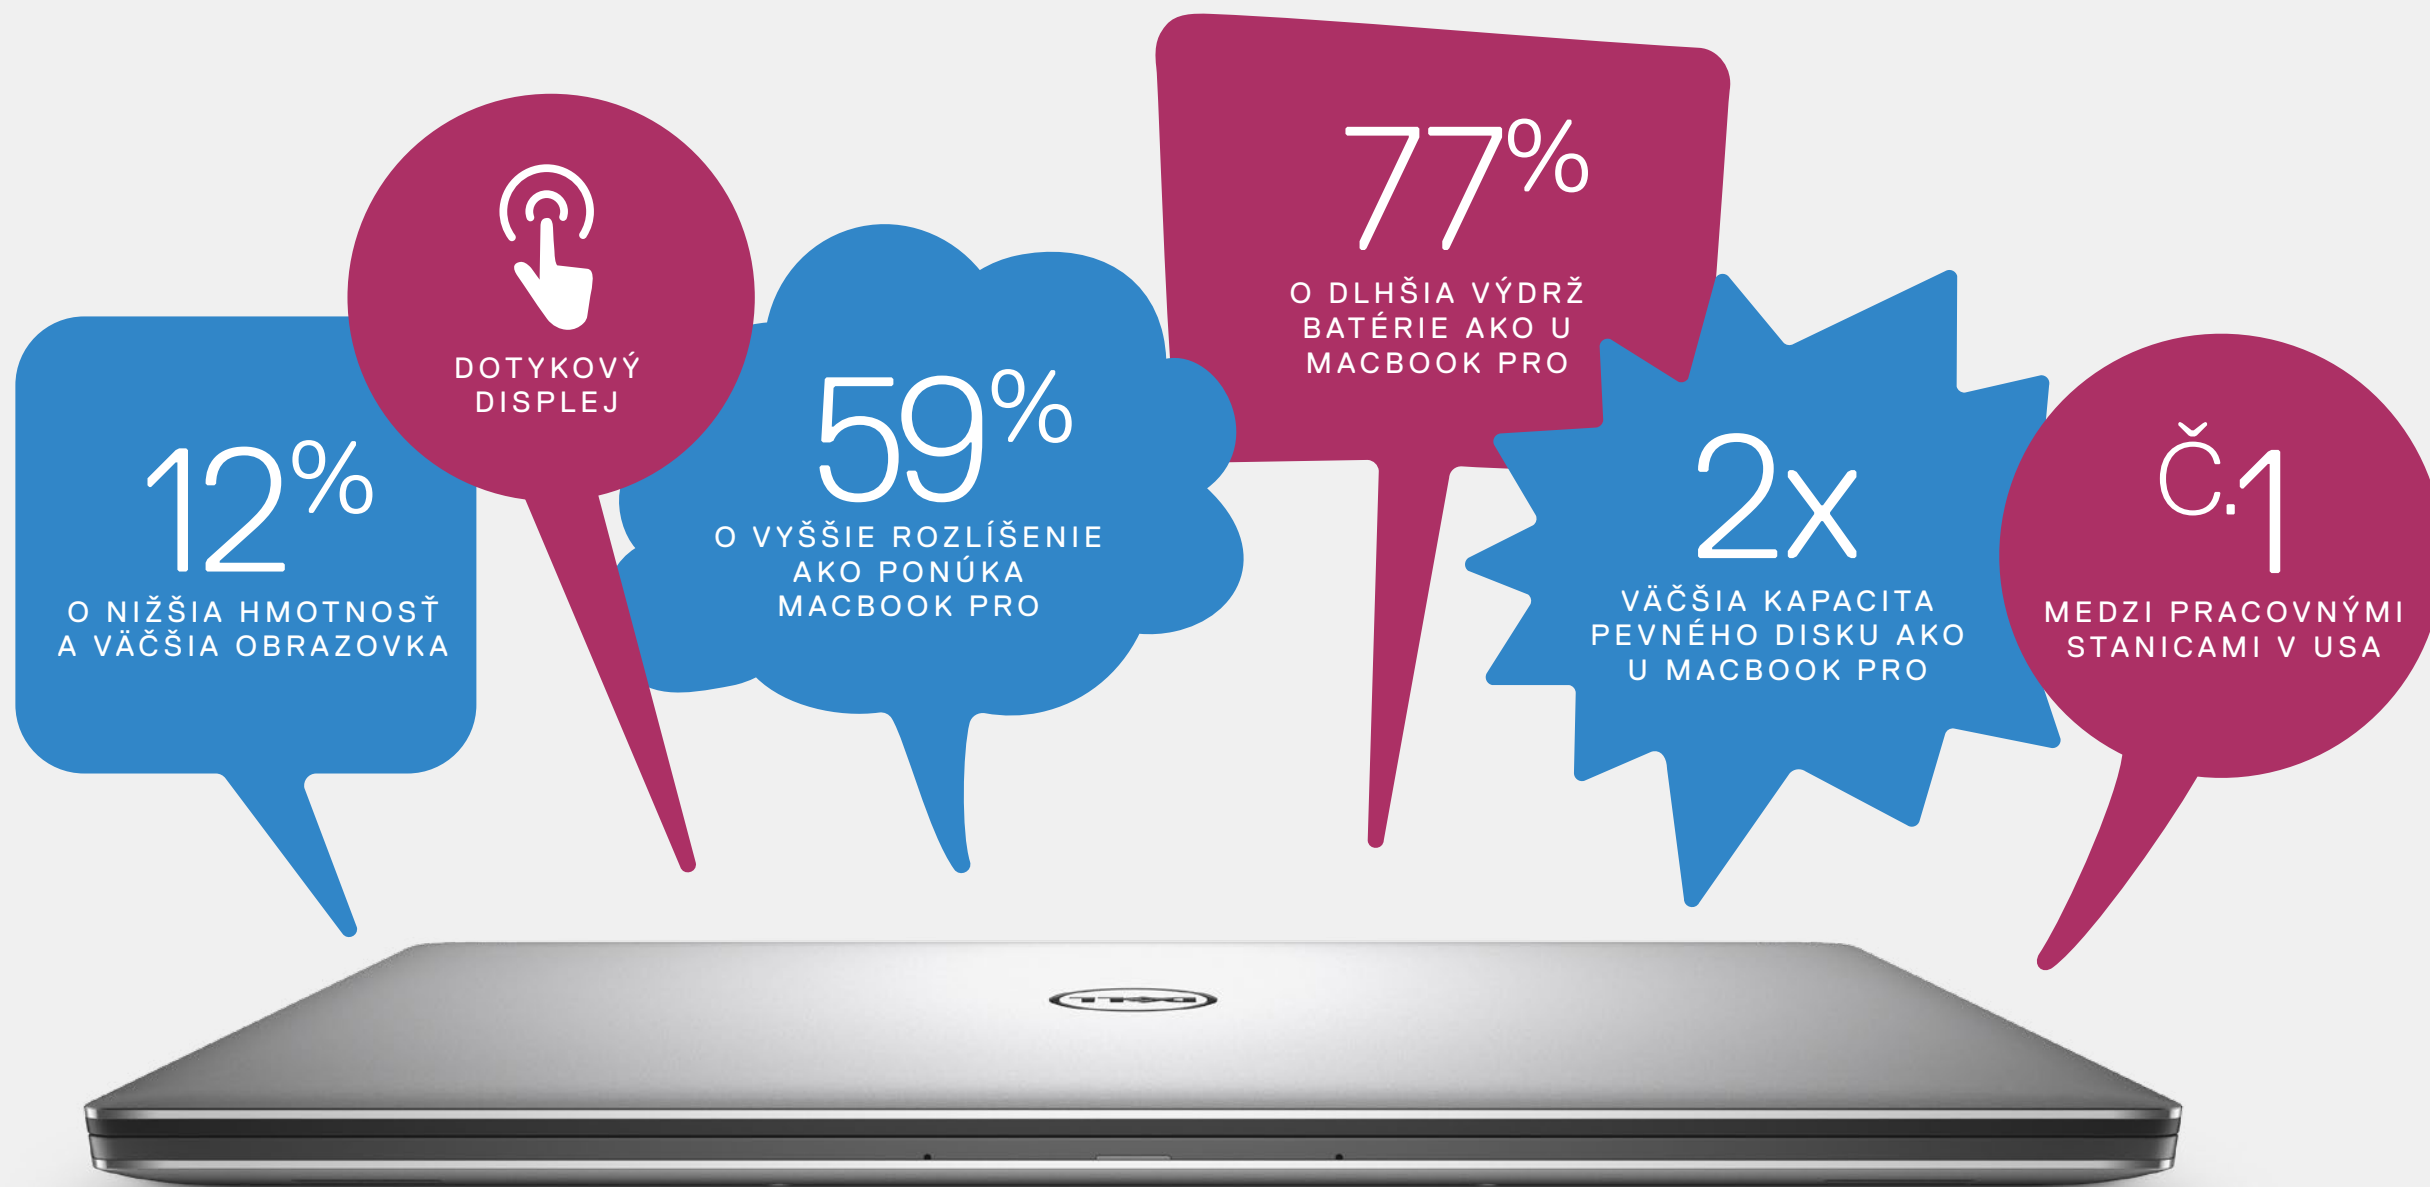

VYŠŠÍ VÝKON. NIŽŠIA CENA.

Priame porovnanie technických špecifikácií ukázalo, že **Dell Precision 15 radu 5000 ponúka po všetkých dôležitých stránkach vyšší výkon ako Apple® MacBook Pro**. Preto viac podnikateľov a kreatívnych pracovníkov uprednostňuje na prácu pracovné stanice Dell Precision s procesorom Intel® Xeon® pred inými notebookmi.

Dell Precision 15 radu 5000 ponúka prvý displej InfinityEdge na svete. A tiež s procesormi

Intel® Xeon® pre optimálny kreatívny výkon.

Kliknite **sem** a prezrite
si dostupné ponuky.