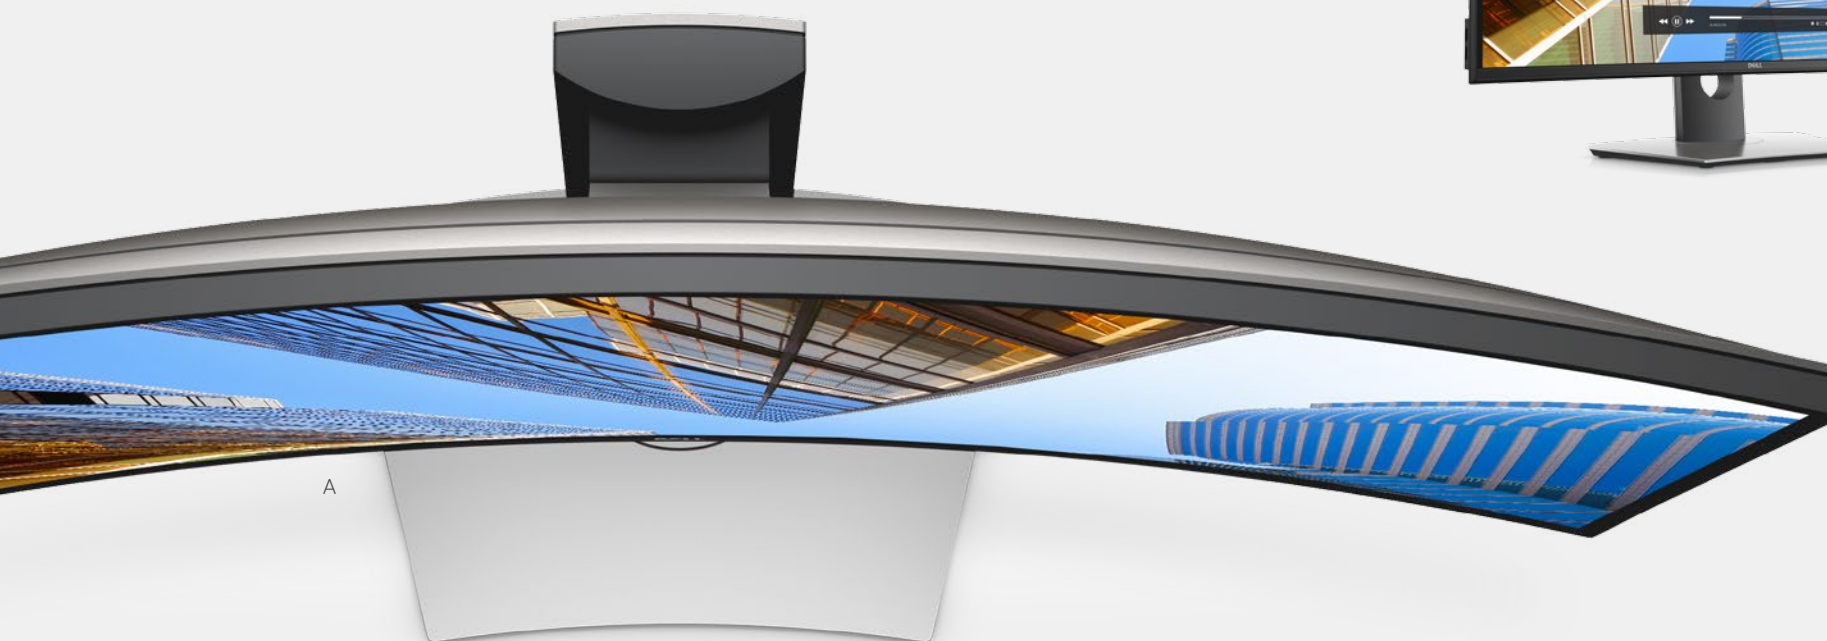

ZBAVTE SVOJU PRODUKTIVITU HRANÍC

Nechajte sa strhnúť panoramatickým zážitkom najnovších zakrivených monitorov Dell. Pustite sa do akéhokoľvek pracovného projektu so špičkovým displejom, funkciami multitaskingu a vylepšeným zorným poľom, ktoré vám poskytnú lepšie sústredenie a produktivitu. Je to len jeden zo spôsobov, vďaka ktorým napredujete.

#1

Svetová značka monitorov č. 1†

A